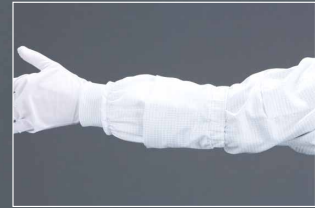

## LR8960/A

■ レーザー裁断クリーンスーツ

制電 クラス 10~100 サイドファスナー レーザー裁断

■ クリーンフード：LR3088/A  
■ クリーンシューズ：PW-3501

## レーザー裁断を採用した サイドファスナークリーンスーツ

レーザー裁断を採用し、裁断面からの毛羽やほつれを発生させず、高度なクリーン環境の維持や安定的なクリーン性能を保持させ、高度なクリーン環境に適応させたスーパークリーンスーツです。  
HEPA マスクを採用したフードと組み合わせることでより一層の性能を確保し、高度なクリーン環境で使用可能です。

裁断面（レーザー仕様）

裁断面（通常仕様）

レーザー裁断により毛羽やほつれを防ぎより高度なダストコントロールを確立

### 《スーツ内部構造》

袖二重

裾二重

空気流通孔

- 男女兼用
- サイズ：S ~ 5L
- 素材：7760

- レーザー裁断
- 首元ストレッチ
- 袖二重
- 空気流通孔
- ウエストゴム
- 裾二重

カラー	品番
■ ホワイト	LR8960/A
■ ブルー	LR8960/B (受注生産)